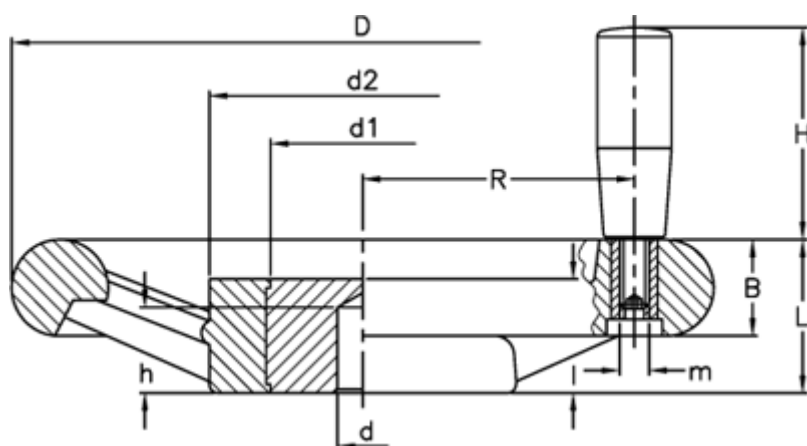

Varenummer: 2301080211  
Beskrivelse: E+G Håndhjul  
VRU.200+I

## Mål

B	= 26	l	= 27
C (N*m)	= 450	L	= 40
D	= 199	L (J)	= 20
d1	= 53	m	= M10
d2	= 85	R	= 75
d H9	= 12		
H	= 80		
h	= 20		